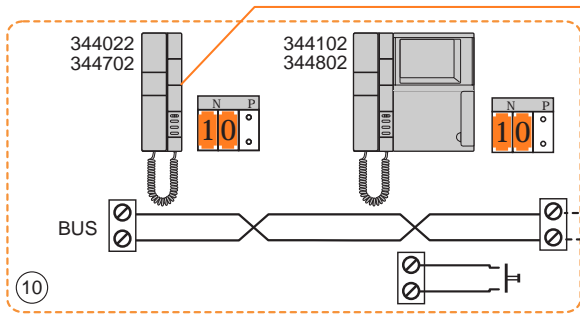

Spostare su ON solo nell'ultimo videocitofono o citofono del montante.  
 Das letzte Video-Haustelefon der Steigleitung auf ON schalten.  
 Placer sur ON (MARCHE) du dernier vidéophone de la ligne montante.  
 Move to ON on the last video door entry unit of the riser.  
 Lieve ON al último videointerfono del montante.  
 Stel de laatste huistelefoon van de opgaande lijn in op ON.  
 Coloque em ON no último video intercomunicador do montante.  
 Metatopiste sto ON sto tel eytaio binteouyrotl ef vno toy oruostath