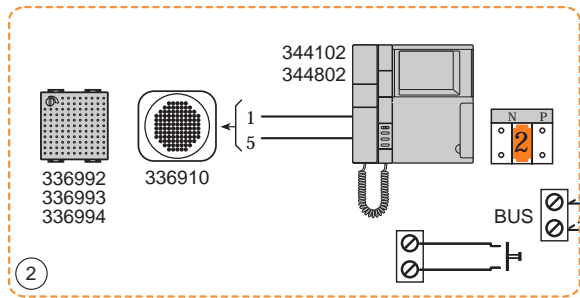

Spostare su ON solo nell'ultimo videocitofono o citofono del montante.  
 Das letzte Video-Haustelefon der Steigleitung auf ON schalten.  
 Placer sur ON (MARCHE) du dernier vidéophone de la ligne montante.  
 Move to ON on the last video door entry unit of the riser.  
 Lieve ON al último videointerfono del montante.  
 Stel de laatste huistelefoon van de opgaande lijn in op ON.  
 Coloque em ON no último video intercomunicador do montante.  
 Metatopiste sto ON sto tel eytaio binteouyrotl ef vno toy oruostath