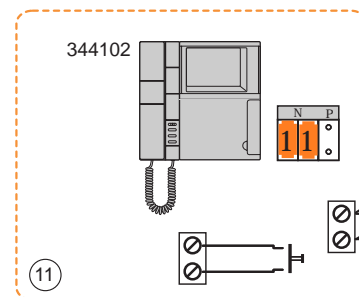

Spostare su ON solo nell'ultimo videocitofono o citofono del montante.  
 Das letzte Video-Haustelefon der Steigleitung auf ON schalten.  
 Placer sur ON (MARCHE) du dernier vidéophone de la ligne montante.  
 Move to ON on the last video door entry unit of the riser.  
 Lieve ON al último videointerfono del montante.  
 Stel de laatste huistelefoon van de opgaande lijn in op ON.  
 Coloque em ON no último video intercomunicador do montante.  
 Metatopiste sto ON sto tel eytaio binteouyrotl ef vno toy oruostath