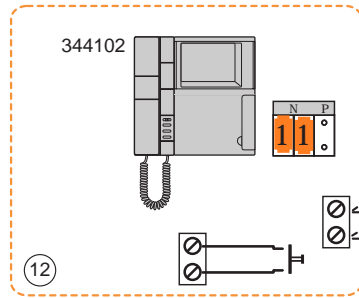

Spostare su ON solo nell'ultimo videocitofono o citofono del montante.  
 Das letzte Video-Haustelefon der Steigleitung auf ON schalten.  
 Placer sur ON (MARCHE) du dernier vidéophone de la ligne montante.  
 Move to ON on the last video door entry unit of the riser.  
 Lieve ON al último videointerfono del montante.  
 Stel de laatste huistelefoon van de opgaande lijn in op ON.  
 Coloque em ON no último video intercomunicador do montante.  
 Metatopiste sto ON sto tel eytaio binteouyrotl ef vno toy oruostath