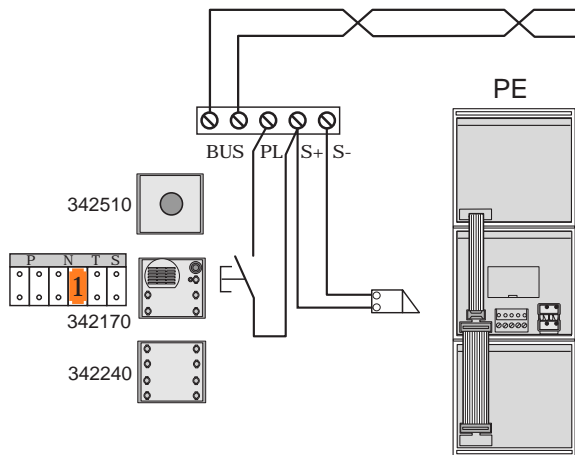

Spostare su ON solo nell'ultimo videocitofono o citofono del montante.  
 Das letzte Video-Haustelefon der Steigleitung auf ON schalten.  
 Placer sur ON (MARCHE) du dernier vidéophone de la ligne montante.  
 Move to ON on the last video door entry unit of the riser.  
 Lieve ON al último videointerfono del montante.  
 Stel de laatste huistelefoon van de opgaande lijn in op ON.  
 Coloque em ON no último video intercomunicador do montante.  
 Metatopiste sto ON sto tel eytaio binteouyrotl ef vno toy oruostath