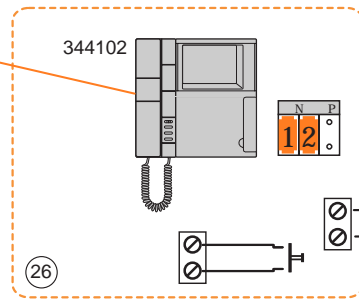

Spostare su ON solo nell'ultimo videocitofono o citofono del montante.  
 Das letzte Video-Haustelefon der Steigleitung auf ON schalten.  
 Placer sur ON (MARCHE) du dernier vidéophone de la ligne montante.  
 Move to ON on the last video door entry unit of the riser.  
 Lieve ON al último videointerfono del montante.  
 Stel de laatste huistelefoon van de opgaande lijn in op ON.  
 Coloque em ON no último video intercomunicador do montante.  
 Metatopiste sto ON sto tel eytaio binteouyrotl ef vno toy oruostath