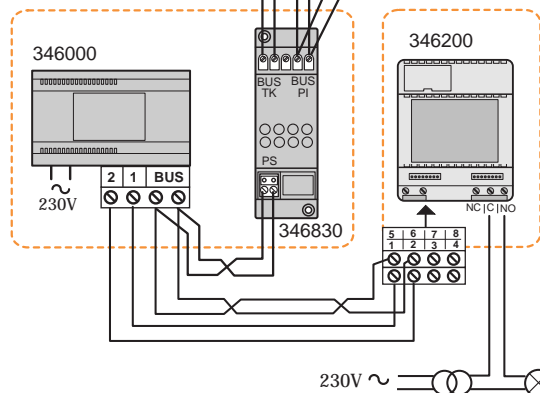

Het fabrieksschema, dat u zoekt, staat op de volgende pagina.

Groothandel Nelec heeft voor alle tweedraads deurcommunicatie van BTicino zeer duidelijke Nederlandse schema's en gebruiksaanwijzingen gemaakt. U vindt alles op [www.nelec.com](http://www.nelec.com). Als u BTicino deurcommunicatie koopt bij Nelec, krijgt u voor ieder project een aansluitschema op maat, worden de buitenposten in elkaar gezet en zijn alle videofoons voorgeprogrammeerd. De monteur kan direct aan de slag en als hij een vraag heeft, krijgt hij bij Nelec iemand met verstand van zaken aan de lijn. Alle informatie staat duidelijk op [www.nelec.com](http://www.nelec.com).

Spostare su ON solo nell'ultimo videocitofono o citofono del montante.  
 Das letzte Video-Haustelefon der Steigleitung auf ON schalten.  
 Placer sur ON (MARCHE) du dernier vidéophone de la ligne montante.  
 Move to ON on the last video door entry unit of the riser.  
 Lieve ON al último videointerfono del montante.  
 Stel de laatste huistelefoon van de opgaande lijn in op ON.  
 Coloque em ON no último video intercomunicador do montante.  
 Metatopiste sto ON sto tel eytaio binteouyrotl ef vno toy oruostath