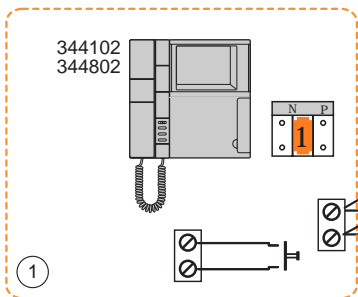

Spostare su ON solo nell'ultimo videocitofono o citofono del montante.  
 Das letzte Video-Haustelefon der Steigleitung auf ON schalten.  
 Placer sur ON (MARCHE) du dernier vidéophone de la ligne montante.  
 Move to ON on the last video door entry unit of the riser.  
 Lieve ON al último videointerfono del montante.  
 Stel de laatste huistelefoon van de opgaande lijn in op ON.  
 Coloque em ON no último video intercomunicador do montante.  
 Metatopiste sto ON sto tel eytaio binteouyrotl ef vno toy oruostath