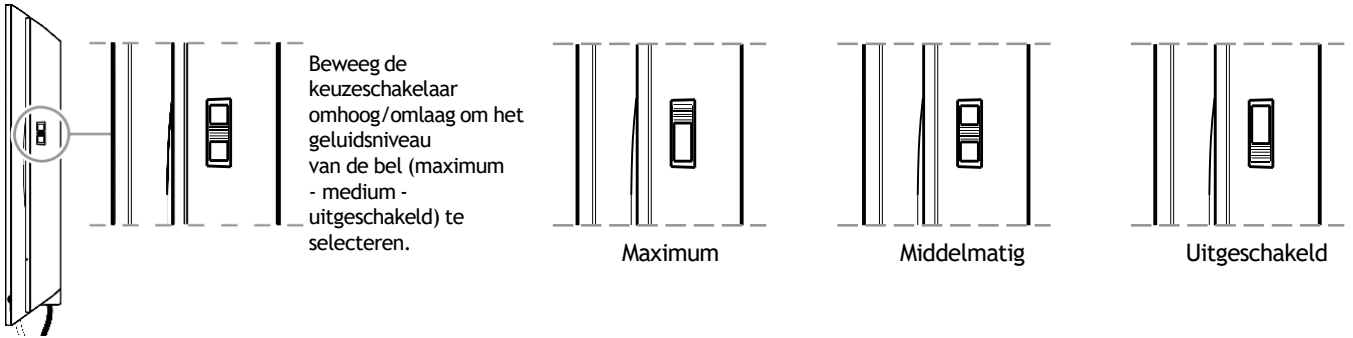

Gebruikshandleiding Classe100 A16M

2-DRAADS audio binnenpost met hoorn

Instellingen apparaat

Volumeregeling beltoon