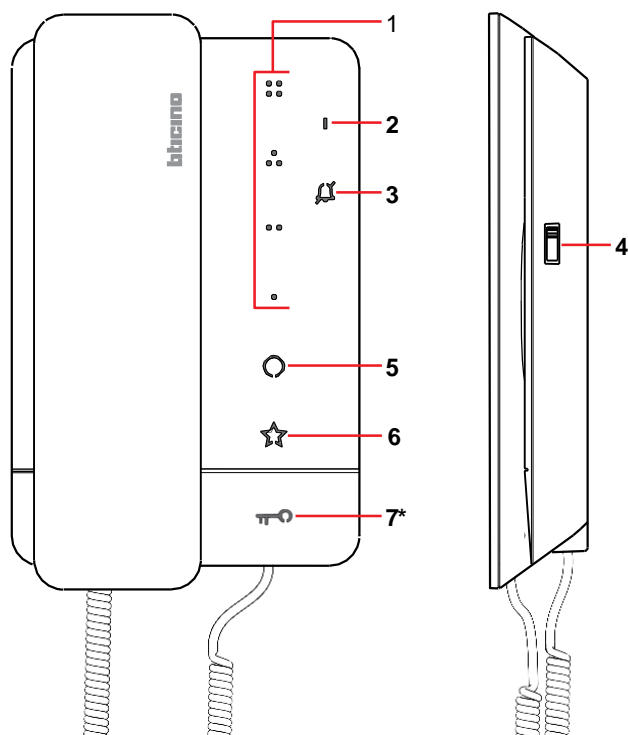

Gebruikshandleiding Classe100A16M 2-DRAADS audio binnenpost met hoorn

344292

Beschrijving

2-DRAADS audio binnenpost met hoorn voor muurmontage of als tafelmodel. Deze binnenpost heeft 3 aanraaktoetsen om de deur te ontgrendelen, de buitenpost te activeren en de traphalverlichting te bedienen. 4 aanraaktoetsen zijn vrij programmeerbaar voor bijkomende functies zoals bv. intercom, activeren van 2e deurslot, algemene bedieningen. Regeling belvolume (met oproepuitsluiting) met behulp van de keuzeschakelaar.

De binnenpost kan op de muur worden gemonteerd via de (meegeleverde) muurbeugel of kan gebruikt worden als tafelmodel met de apart te bestellen tafelsteun.

Legende

Wanneer ze worden ingedrukt, lichten de toetsen op en weerklinkt er een 'piep'-geluid.

1. Programmeerbare aanraaktoetsen
2. Groene led knippert: inkomende oproep; groene led brandt onafgebroken: oproep is bezig
3. Led die aangeeft dat de bel gedesactiveerd is Rode led knippert: bel gedesactiveerd
4. Regeling of uitschakeling van het belvolume
5. Aanraaktoets voor activering buitenpost
6. Aanraaktoets traphalverlichting
7. Aanraaktoets deurslot openen

Gebruikshandleiding Classe100 A16M

2-DRAADS audio binnenpost met hoorn

Instellingen apparaat

Volumeregeling beltoon

Wanneer de beltoon uitgeschakeld is, knippert de bijbehorende led rood.

Aanpassen van de beltoon