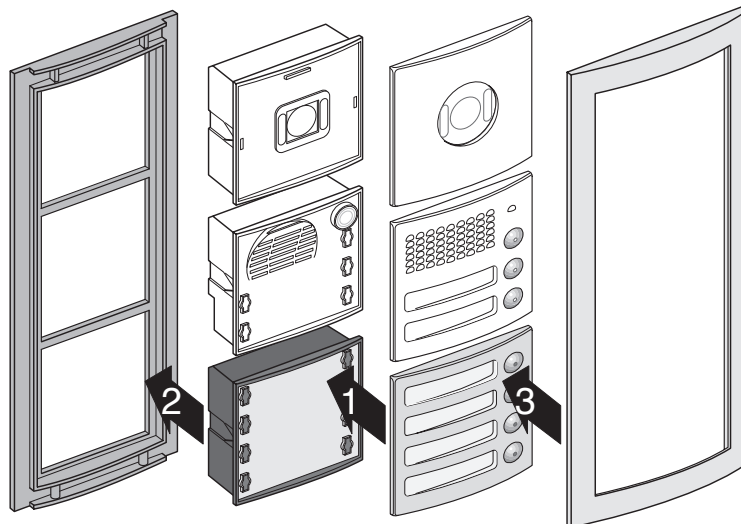

PART. B7116A

342240
342480
342200

Istruzioni d'uso
Gebrauchsanweisungen
Notice d'emploi
Instructions for use
Instrucciones de uso
Gebruiksaanwijzing
Instruções para o uso
Οδηγίες Χρήσης
Instrukcja

04/07-02 - AP

1A