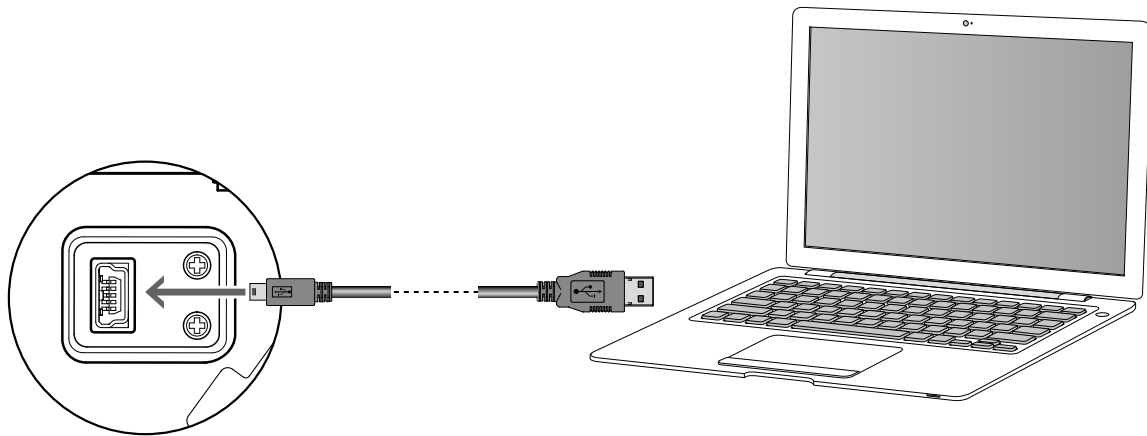

Verbinding met de pc

U kunt de firmware van het toestel updaten met een pc waarop de specifieke software geïnstalleerd is, die gratis van www.homesystems-legrandgroup.com kan worden gedownload. Deze modus biedt het voordeel dat hij veel meer opties biedt in vergelijking met de fysieke configuratie.

Gebruik voor de aansluiting op de pc een USB - mini USB-kabel. Doordat op de voorkant van de audiomodule een mini USB-aansluiting aangebracht is, kunt u deze handelingen uitvoeren zonder dat u het toestel hoeft te demonteren.