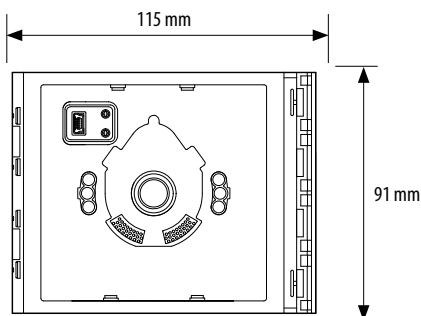

Technische gegevens

Voeding van SCS BUS:	18 - 27 V DC
Opgenomen vermogen in stand-by:	20 mA
Max. opgenomen vermogen tijdens bediening:	115 mA
Kleursensor:	1/3"
Lens:	F2.5, f1.85 mm
Resolutie:	330 tv-lijnen (horizontaal)
Verlichting van het kijkveld:	LED IR
Helderheidsaanpassing:	automatisch
Interlace:	2:1
N&D-functie met automatische verwijdering van IR-filter:	
Verwarmingsweerstand voor het voorkomen van condensatie:	
Bedrijfstemperatuur:	(-25) - (+70) °C
Beschermingsindex (module met drukknoppen geassembleerd):	IP 54

Voorraanzicht

Achteraanzicht

AFMETINGEN

Bijschrift

1. Mini-USB connector voor de aansluiting op de pc: update firmware van het toestel
2. Night & Day-camera
3. Lichtsensor
4. IR-led voor verlichting van het kijkveld
5. Connector voor de aansluiting van de 351100 audiomodule