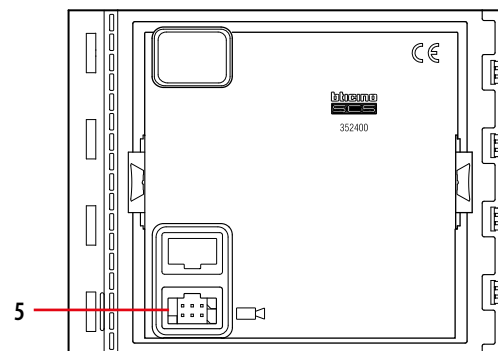

Technische gegevens

Voeding van SCS BUS:	18 - 27 V DC
Opgenomen vermogen in stand-by:	20 mA
Max. opgenomen vermogen tijdens bediening:	115 mA
Kleursensor:	1/3"
Lens:	F2.5, f1.85 mm
Resolutie:	330 tv-lijnen (horizontaal)
Verlichting van het kijkveld:	LED IR
Helderheidsaanpassing:	automatisch
Interlace:	2:1
N&D-functie met automatische verwijdering van IR-filter:	
Verwarmingsweerstand voor het voorkomen van condensatie:	
Bedrijfstemperatuur:	(-25) - (+70) °C
Beschermingsindex (module met drukknoppen geassembleerd):	IP 54

Voorraanzicht

Achteraanzicht

AFMETINGEN

Bijschrift

1. Mini-USB connector voor de aansluiting op de pc: update firmware van het toestel
2. Night & Day-camera
3. Lichtsensor
4. IR-led voor verlichting van het kijkveld
5. Connector voor de aansluiting van de 351100 audiomodule