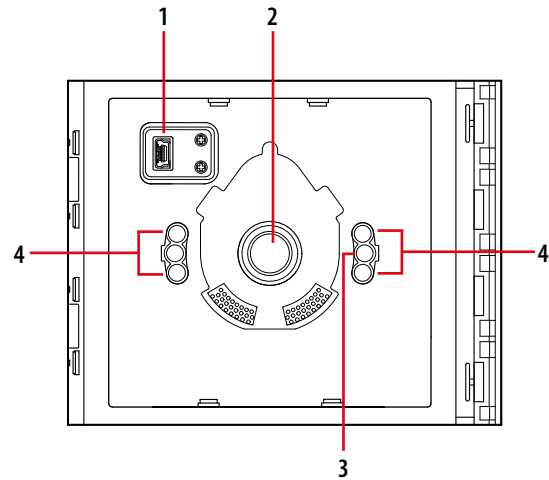

Technische gegevens

Voeding van SCS BUS:	18 - 27 V DC
Opgenomen vermogen in stand-by:	20 mA
Max. opgenomen vermogen tijdens bediening:	115 mA
Kleursensor:	1/3"
Lens:	F2.5, f1.85 mm
Resolutie:	330 tv-lijnen (horizontaal)
Verlichting van het kijkveld:	LED IR
Helderheidsaanpassing:	automatisch
Interlace:	2:1
N&D-functie met automatische verwijdering van IR-filter:	
Verwarmingsweerstand voor het voorkomen van condensatie:	
Bedrijfstemperatuur:	(-25) - (+70) °C
Beschermingsindex (module met drukknoppen geassembleerd):	IP 54

Voorraanzicht

Achteraanzicht

AFMETINGEN

Bijschrift

1. Mini-USB connector voor de aansluiting op de pc: update firmware van het toestel
2. Night & Day-camera
3. Lichtsensor
4. IR-led voor verlichting van het kijkveld
5. Connector voor de aansluiting van de 351100 audiomodule