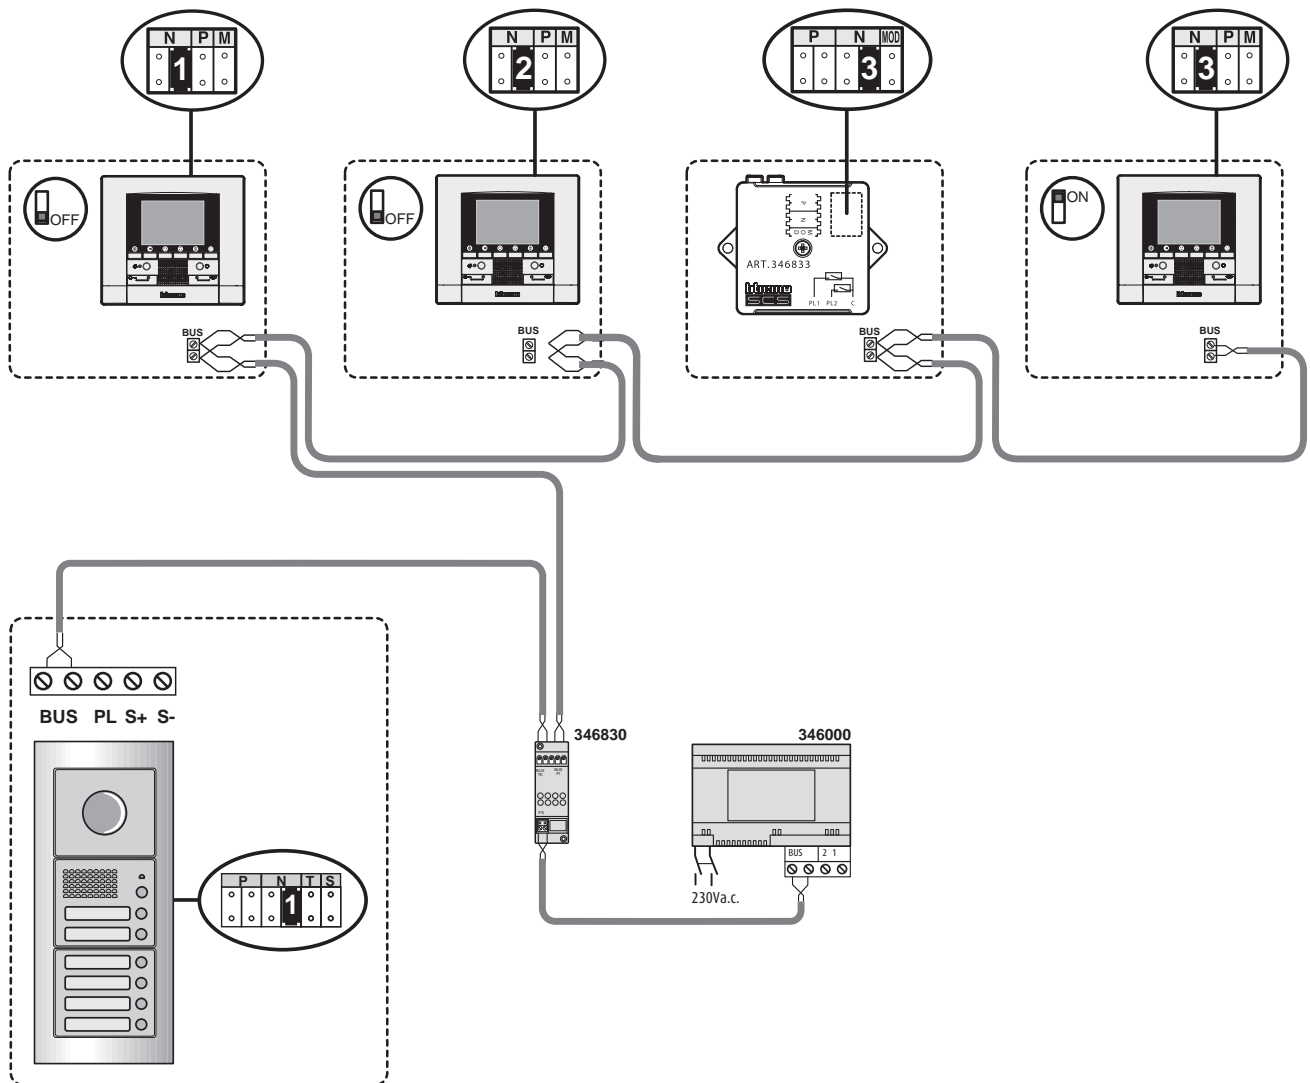

Esempio di utilizzo come chiamata al piano indirizzata (MOD=0).

Example on how to use an addressed floor call (MOD=0).

Przykład wykorzystania dla wywołania adresowanego (MOD=0).

ATTENZIONE:

- Non installare l'interfaccia art.346833 come ultimo dispositivo della tratta.
- Per il dimensionamento dell'impianto l'interfaccia 346833 pesa come un posto interno non evoluto (assorb. 5mA)

PLEASE NOTE:

- Do not install the interface item 346833 as the last device of the section.
- When scaling the system, the interface item 346833 weighs as much as a standard handset (absorb. 5mA).

UWAGA:

- Nie instalować interfejsu art. 346833 jako ostatniego urządzenia w linii.
- Przy projektowaniu instalacji należy traktować interfejs art. 346833 jak zwykły słuchawkę (pobór prądu 5mA)