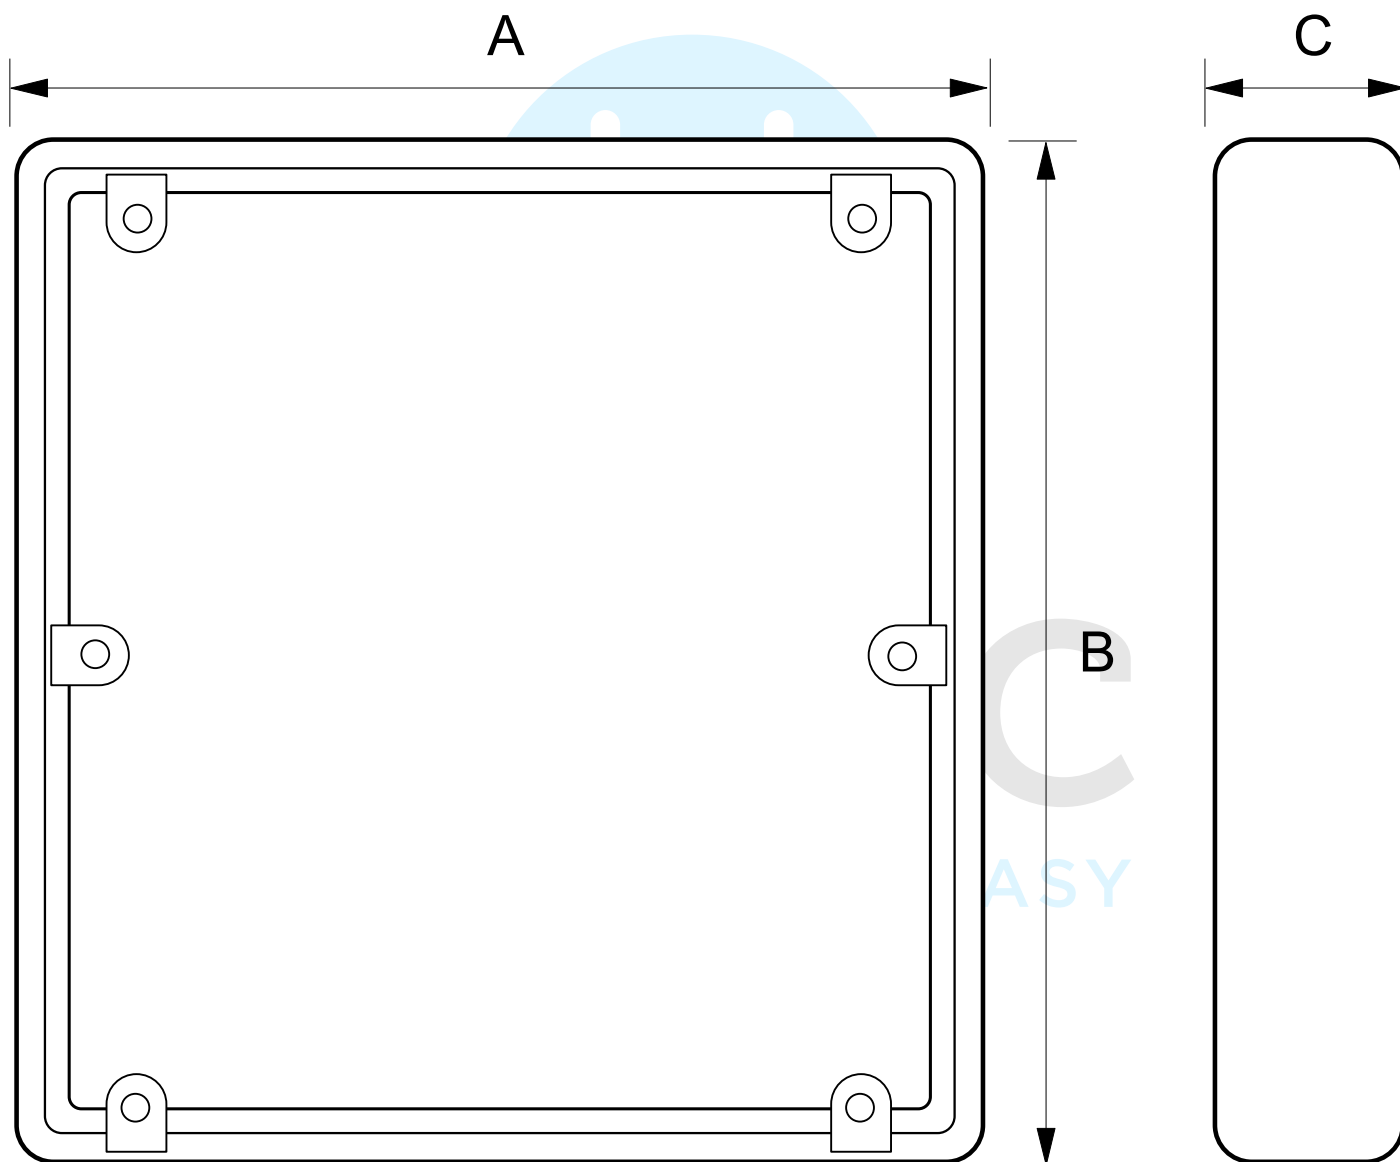

## OPBOUWBAKKEN VOOR SERIE 81

### AFMETINGEN IN MM

Ref.nr.	A	B	C
<b>BT308021</b>	178	267	40
<b>BT308022</b>	178	327	40
<b>BT308023</b>	178	357	40
<b>BT308024</b>	178	437	40
<b>BT308025</b>	338	367	40