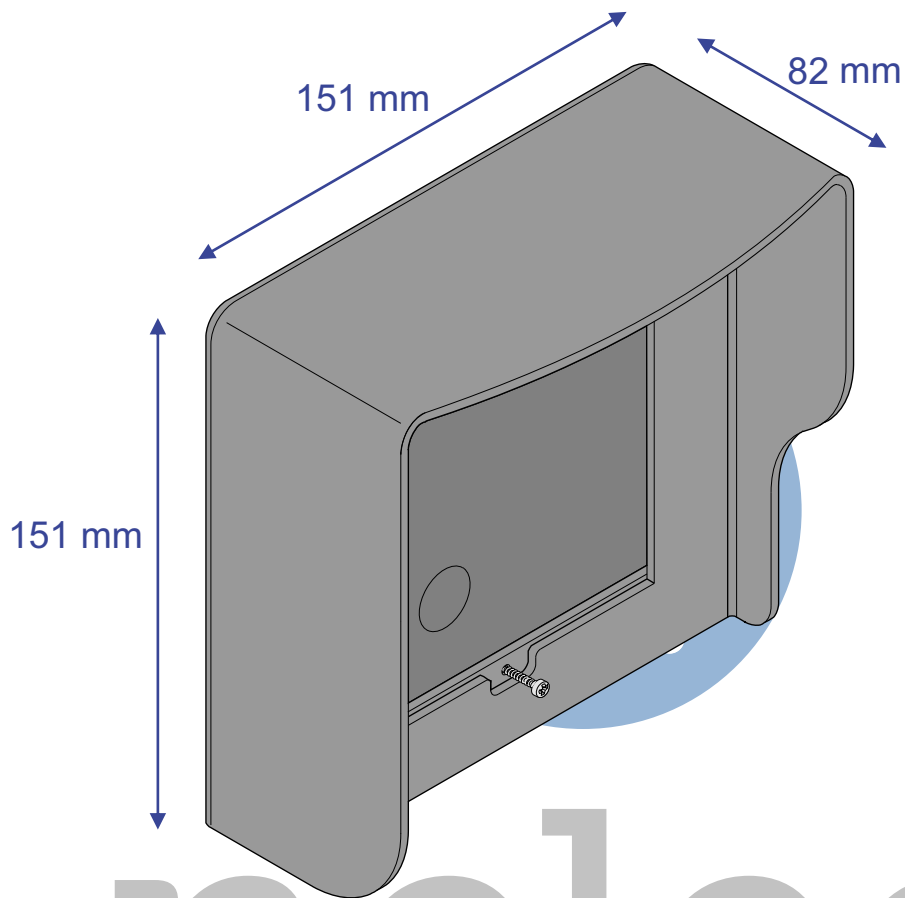

Opbouwkap met regenkap voor deurstation

nelec
INTERCOM MADE EASY