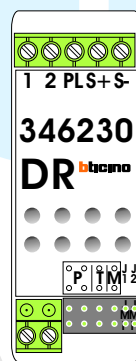

Breedte 35 mm

diepte: 67 mm

Hoogte:  
90 mm

nelec  
INTERCOM MADE EASY