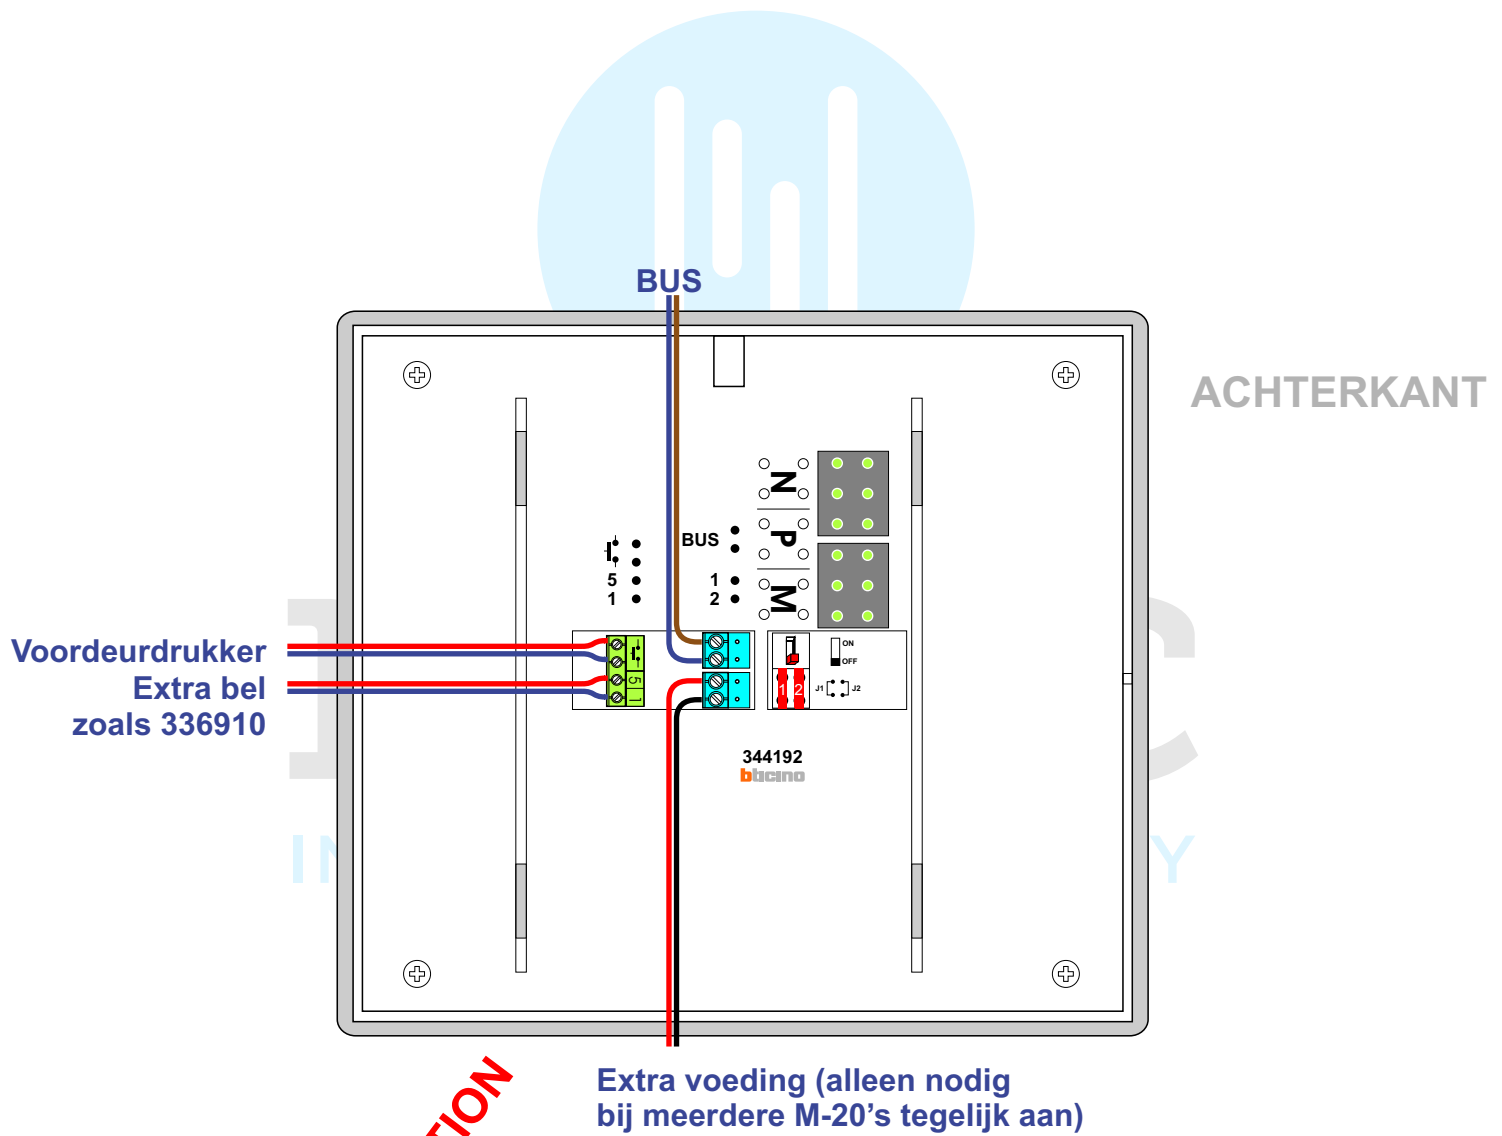

Videofoon Axolute Nighter/Whice 349320 (schema is ook voor 349321)

Rust stroomafname 30 mA

Actief stroomafname 520 mA