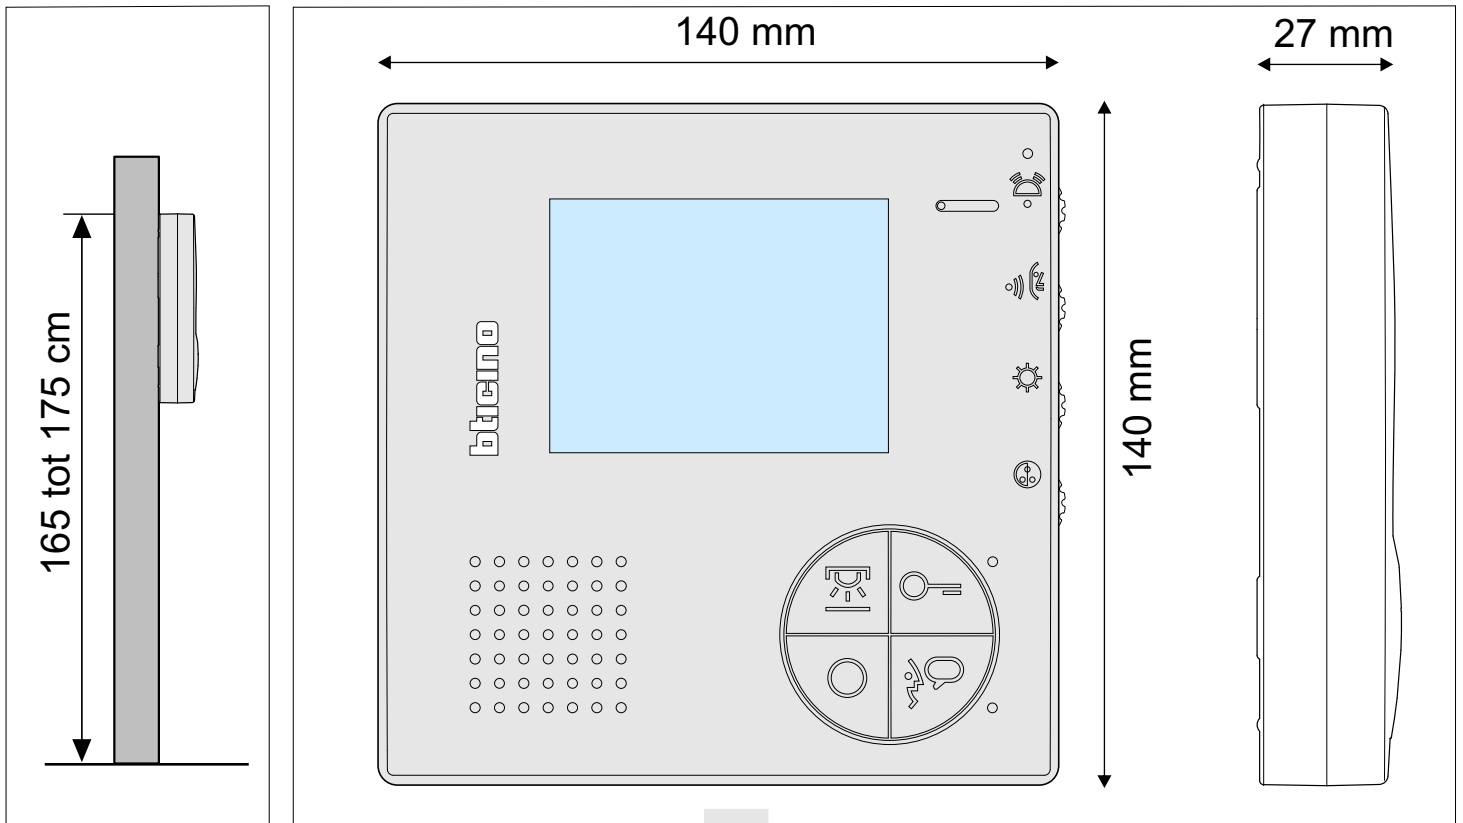

Videfoon 344502

bevestigingsplaat

blauw gebied vrij laten!