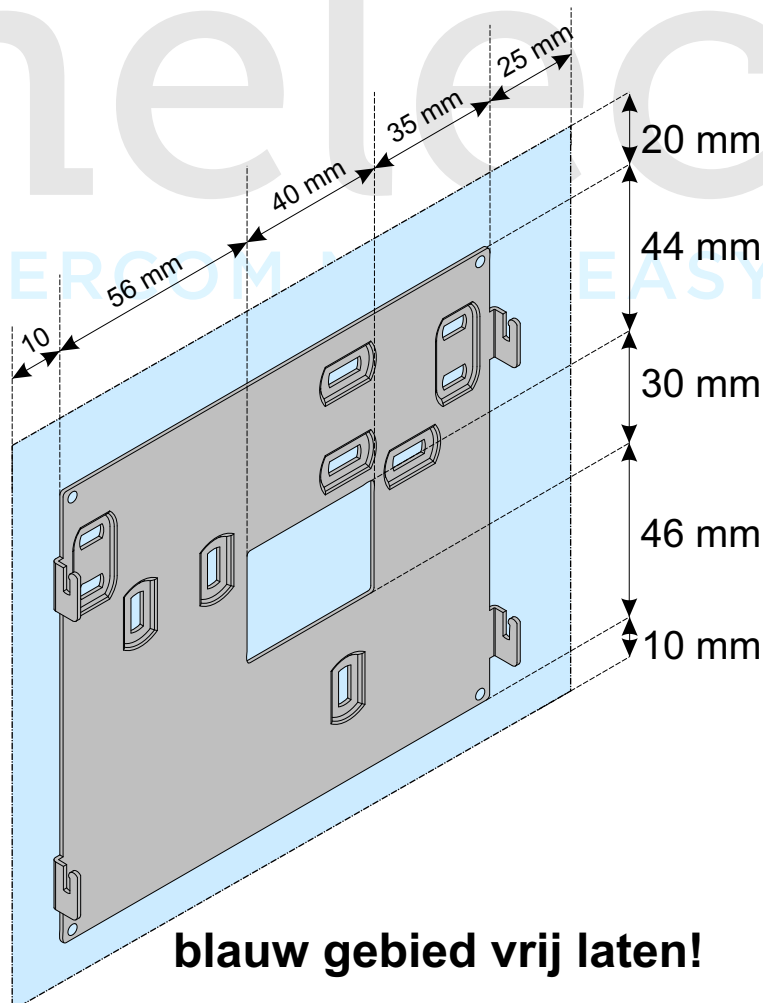

Videfoon 344502

bevestigingsplaat

blauw gebied vrij laten!