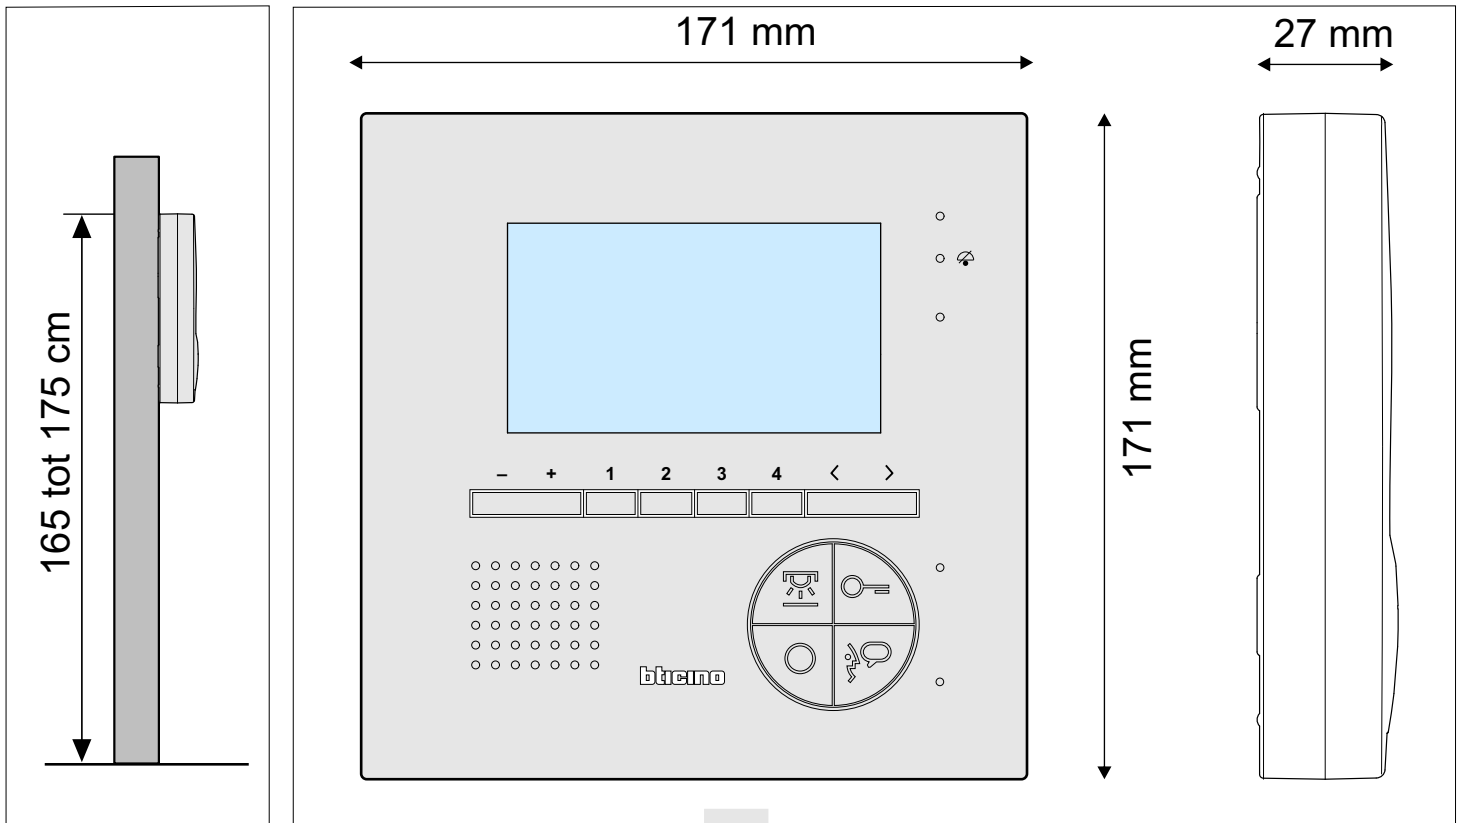

Videfoon  
344522

bevestigingsplaat