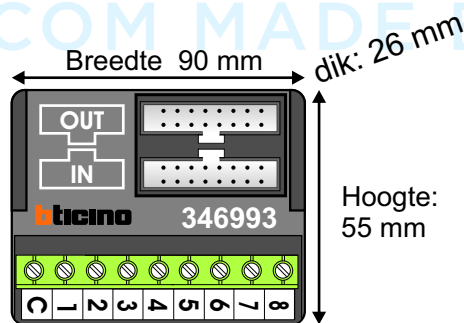

nelec
INTERCOM MADE EASY

grond

Dit BTicino deurstation bestaat uit een module, die in de houder wordt geklikt en een frontje krijgt. Het geheel kan ingebouwd worden in een paneel of in een muur met behulp van een inbouwdoos. De frontplaat ligt over de sparing in het paneel heen en wordt niet ingebouwd.