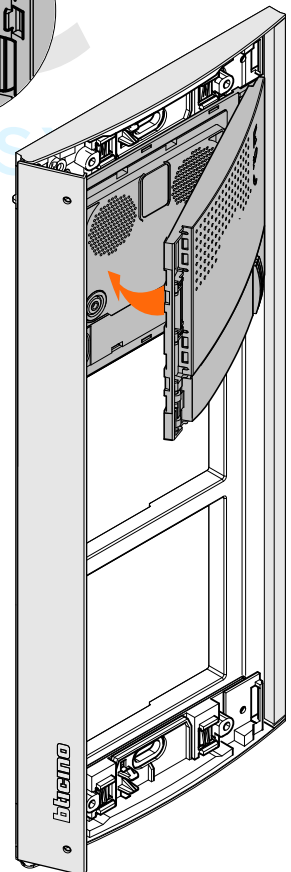

De aanbevolen hoogte is niet bindend, omdat de luister/spreek-eenheid het op 817 mm hoog ook prima doet.

Deze BTicino buitenpost bestaat uit een module, die in de houder wordt geklikt en een frontje krijgt. Het geheel kan ingebouwd worden in een paneel of in een muur met behulp van een inbouwdoos. De frontplaat ligt over de sparing in het paneel heen en wordt niet ingebouwd.

De buitenpost mag niet nat worden aan de binnenkant.

Draai de schroefjes los met de bijgeleverde imbus

Draai het klepje open

Haal boven en onder de afdekplaatjes eruit

Klik de modules in de houder

Zet de 4 lipjes rechts van het front in de module

Kantel het front tegen de module aan