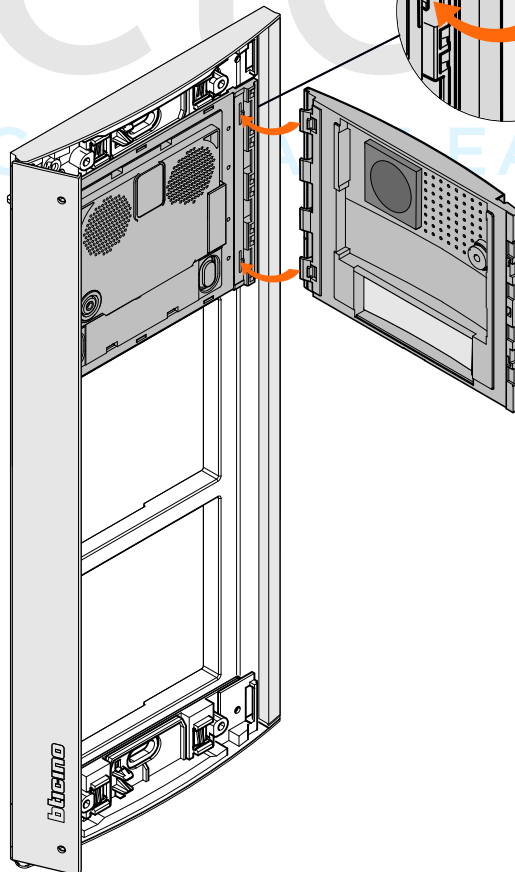

De aanbevolen hoogte is niet bindend, omdat de luister/spreek-eenheid het op 817 mm hoog ook prima doet.

Deze BTicino buitenpost bestaat uit een module, die in de houder wordt geklikt en een frontje krijgt. Het geheel kan ingebouwd worden in een paneel of in een muur met behulp van een inbouwdoos. De frontplaat ligt over de sparing in het paneel heen en wordt niet ingebouwd.

De buitenpost mag niet nat worden aan de binnenkant.

Draai de schroefjes los met de bijgeleverde imbus

Draai het klepje open

Haal boven en onder de afdekplaatjes eruit

Klik de modules in de houder

Zet de 4 lipjes rechts van het front in de module

Kantel het front tegen de module aan