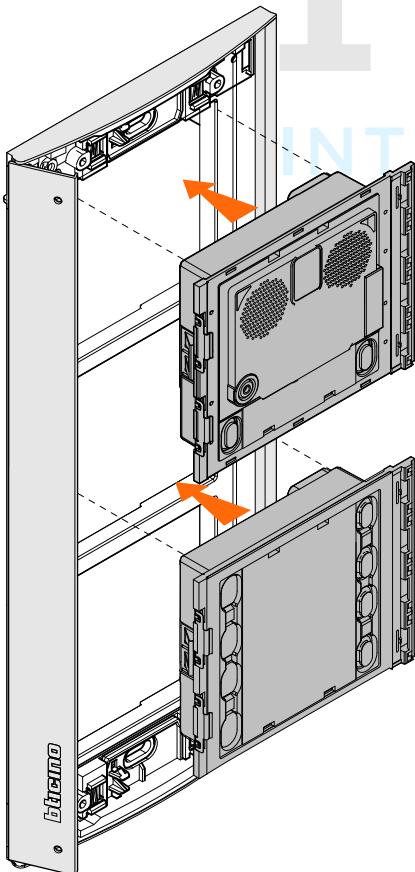

De aanbevolen hoogte is niet bindend, omdat de luister/spreek-eenheid het op 817 mm hoog ook prima doet.

Deze BTicino buitenpost bestaat uit een module, die in de houder wordt geklikt en een frontje krijgt. Het geheel kan ingebouwd worden in een paneel of in een muur met behulp van een inbouwdoos. De frontplaat ligt over de sparing in het paneel heen en wordt niet ingebouwd.

De buitenpost mag niet nat worden aan de binnenkant.

Draai de schroefjes los met de bijgeleverde imbus

Draai het klepje open

Haal boven en onder de afdekplaatjes eruit

Klik de modules in de houder

Zet de 4 lipjes rechts van het front in de module

Kantel het front tegen de module aan