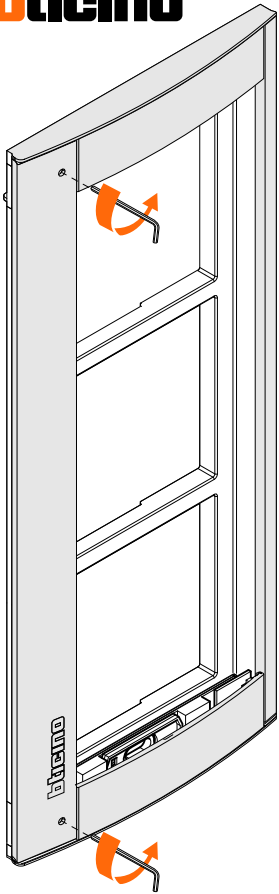

De aanbevolen hoogte is niet bindend, omdat de luister/spreek-eenheid het op 817 mm hoog ook prima doet.

Deze BTicino buitenpost bestaat uit een module, die in de houder wordt geklikt en een frontje krijgt. Het geheel kan ingebouwd worden in een paneel of in een muur met behulp van een inbouwdoos. De frontplaat ligt over de sparing in het paneel heen en wordt niet ingebouwd.

De buitenpost mag niet nat worden aan de binnenkant.

Draai de schroefjes los met de bijgeleverde imbus

Draai het klepje open

Haal boven en onder de afdekplaatjes eruit

Klik de modules in de houder

Zet de 4 lipjes rechts van het front in de module

Kantel het front tegen de module aan