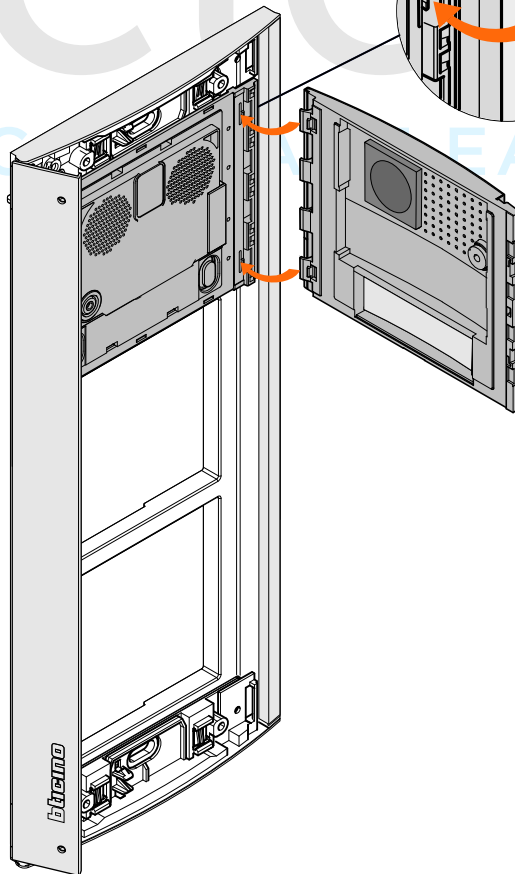

De aanbevolen hoogte is niet bindend, omdat de luister/spreek-eenheid het op 817 mm hoog ook prima doet.

Deze BTicino buitenpost bestaat uit een module, die in de houder wordt geklikt en een frontje krijgt. Het geheel kan ingebouwd worden in een paneel of in een muur met behulp van een inbouwdoos. De frontplaat ligt over de sparing in het paneel heen en wordt niet ingebouwd.

De buitenpost mag niet nat worden aan de binnenkant.

Draai de schroefjes los met de bijgeleverde imbus

Draai het klepje open

Haal boven en onder de afdekplaatjes eruit

Klik de modules in de houder

Zet de 4 lipjes rechts van het front in de module

Kantel het front tegen de module aan