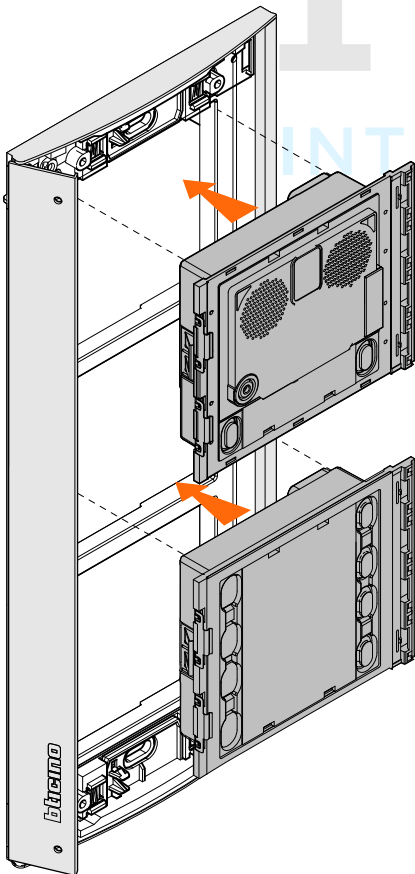

De aanbevolen hoogte is niet bindend, omdat de luister/spreek-eenheid het op 817 mm hoog ook prima doet.

Deze BTicino buitenpost bestaat uit een module, die in de houder wordt geklikt en een frontje krijgt. Het geheel kan ingebouwd worden in een paneel of in een muur met behulp van een inbouwdoos. De frontplaat ligt over de sparing in het paneel heen en wordt niet ingebouwd.

De buitenpost mag niet nat worden aan de binnenkant.

Draai de schroefjes los met de bijgeleverde imbus

Draai het klepje open

Haal boven en onder de afdekplaatjes eruit

Klik de modules in de houder

Zet de 4 lipjes rechts van het front in de module

Kantel het front tegen de module aan