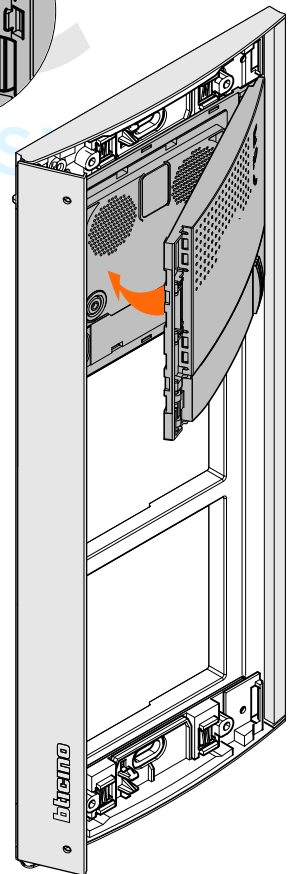

De aanbevolen hoogte is niet bindend, omdat de luister/spreek-eenheid het op 817 mm hoog ook prima doet.

Deze BTicino buitenpost bestaat uit een module, die in de houder wordt geklikt en een frontje krijgt. Het geheel kan ingebouwd worden in een paneel of in een muur met behulp van een inbouwdoos. De frontplaat ligt over de sparing in het paneel heen en wordt niet ingebouwd.

De buitenpost mag niet nat worden aan de binnenkant.

Draai de schroefjes los met de bijgeleverde imbus

Draai het klepje open

Haal boven en onder de afdekplaatjes eruit

Klik de modules in de houder

Zet de 4 lipjes rechts van het front in de module

Kantel het front tegen de module aan