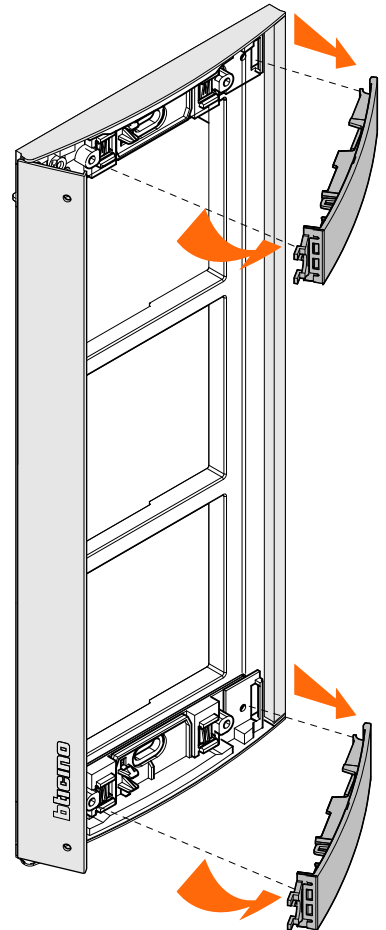

De aanbevolen hoogte is niet bindend, omdat de luister/spreek-eenheid het op 817 mm hoog ook prima doet.

Deze BTicino buitenpost bestaat uit een module, die in de houder wordt geklikt en een frontje krijgt. Het geheel kan ingebouwd worden in een paneel of in een muur met behulp van een inbouwdoos. De frontplaat ligt over de sparing in het paneel heen en wordt niet ingebouwd.

De buitenpost mag niet nat worden aan de binnenkant.

Draai de schroefjes los met de bijgeleverde imbus

Draai het klepje open

Haal boven en onder de afdekplaatjes eruit

Klik de modules in de houder

Zet de 4 lipjes rechts van het front in de module

Kantel het front tegen de module aan