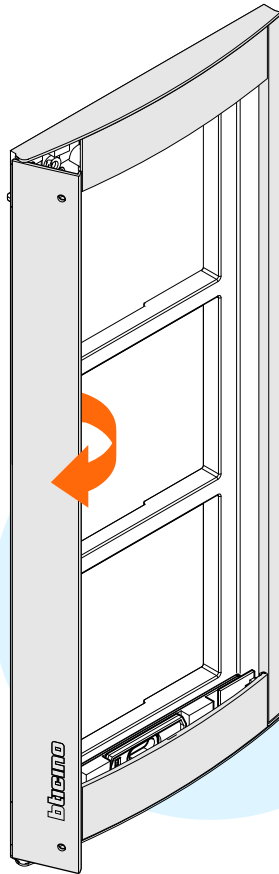

De aanbevolen hoogte is niet bindend, omdat de luister/spreek-eenheid het op 817 mm hoog ook prima doet.

Deze BTicino buitenpost bestaat uit een module, die in de houder wordt geklikt en een frontje krijgt. Het geheel kan ingebouwd worden in een paneel of in een muur met behulp van een inbouwdoos. De frontplaat ligt over de sparing in het paneel heen en wordt niet ingebouwd.

De buitenpost mag niet nat worden aan de binnenkant.

Draai de schroefjes los met de bijgeleverde imbus

Draai het klepje open

Haal boven en onder de afdekplaatjes eruit

Klik de modules in de houder

Zet de 4 lipjes rechts van het front in de module

Kantel het front tegen de module aan