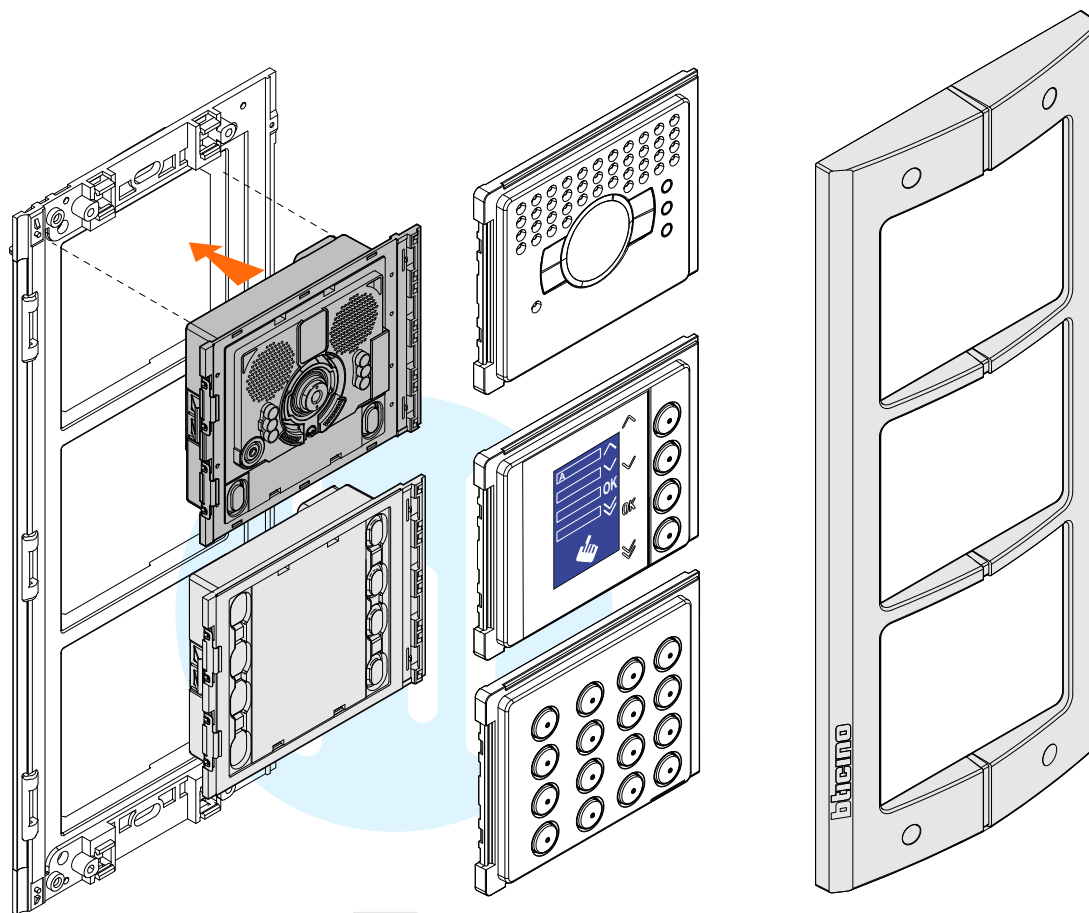

Dit BTicino deurstation bestaat uit een module, die in de houder wordt geklikt en een frontje krijgt. Het geheel kan ingebouwd worden in een paneel of in een muur met behulp van een inbouwdoos. De frontplaat ligt over de sparing in het paneel heen en wordt niet ingebouwd.

Zorg ervoor dat de buitenpost niet nat kan worden aan de binnenkant.

nelec  
INTERCOM MADE EASY