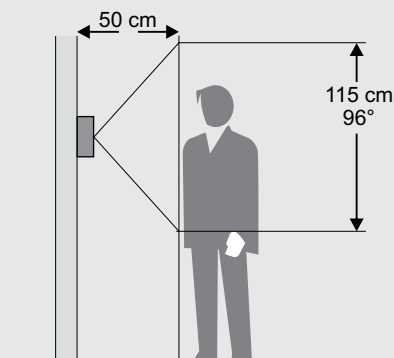

aanbevolen minimale hoogte 1600 mm

uiterste minimale hoogte 1400 mm

nelec
INTERCOM MADE EASY

grond

De BTicino buitenpost bestaat uit een frontje. De luister/spreek/camera unit wordt in de houder geklikt. Er kunnen meerdere ramen naast elkaar gekoppeld worden. Het geheel kan ingebouwd worden in een paneel of in een muur met inbouwdozen. De frontplaat zit dan op het paneel over de sparring heen en wordt niet ingebouwd.