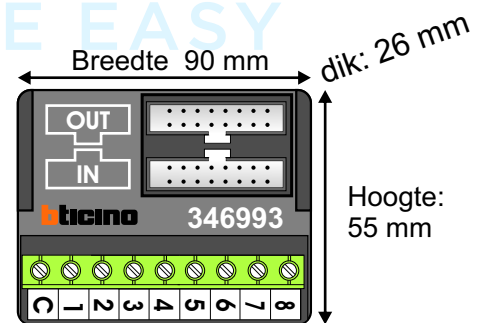

aanbevolen minimale hoogte 1600 mm

uiterste minimale hoogte 1400 mm

nelec
INTERCOM MADE EASY

grond

De BTicino buitenpost bestaat uit een frontje. De luister/spreek/camera unit wordt in de houder geklikt. Er kunnen meerdere ramen naast elkaar gekoppeld worden. Het geheel kan ingebouwd worden in een paneel of in een muur met inbouwdozen. De frontplaat zit dan op het paneel over de sparring heen en wordt niet ingebouwd.