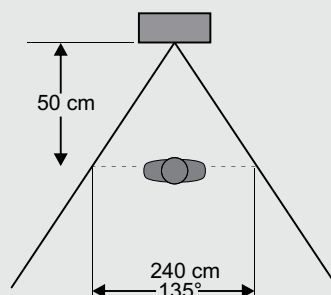

aanbevolen minimale hoogte 1600 mm

uiterste minimale hoogte 1400 mm

nelec
INTERCOM MADE EASY

grond

De BTicino buitenpost bestaat uit een frontje. De luister/spreek/camera unit wordt in de houder geklikt. Er kunnen meerdere ramen naast elkaar gekoppeld worden. Het geheel kan ingebouwd worden in een paneel of in een muur met inbouwdozen. De frontplaat zit dan op het paneel over de sparring heen en wordt niet ingebouwd.