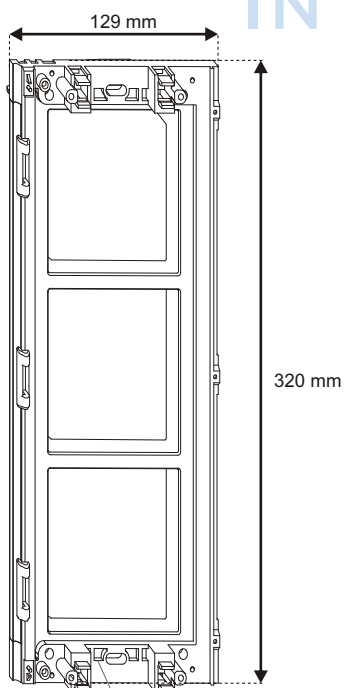

**Camera openingshoek**

**bovenaanzicht**

**grond**

Dit BTicino deurstation bestaat uit drie modules. Iedere module wordt in de houder geklikt. Het geheel kan ingebouwd worden in een paneel of in de muur met behulp van een inbouwdoos. De frontplaat zit dan op het paneel over de sparring heen en wordt niet ingebouwd. Zorg ervoor dat het deurstation niet nat kan worden aan de binnenkant.

nelec  
INTERCOM MADE EASY

Montage in paneel  
zonder inbouwdoos:  
2 gaten van 5 mm

benodigde diepte 44 mm

houder 3 modules

BTicino  
front  
326 mm

BTicino front 326 mm