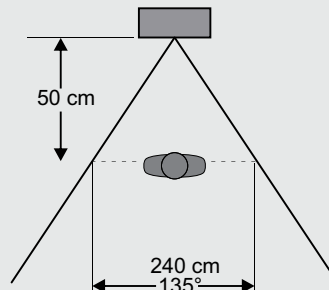

**Camera openingshoek**

**bovenaanzicht**

**grond**

Dit BTicino deurstation bestaat uit drie modules. Iedere module wordt in de houder geklikt. Het geheel kan ingebouwd worden in een paneel of in de muur met behulp van een inbouwdoos. De frontplaat zit dan op het paneel over de sparring heen en wordt niet ingebouwd. Zorg ervoor dat het deurstation niet nat kan worden aan de binnenkant.

nelec  
INTERCOM MADE EASY

Montage in paneel  
zonder inbouwdoos:  
2 gaten van 5 mm

benodigde diepte 44 mm

houder 3 modules

BTicino  
front  
326 mm

BTicino front 326 mm