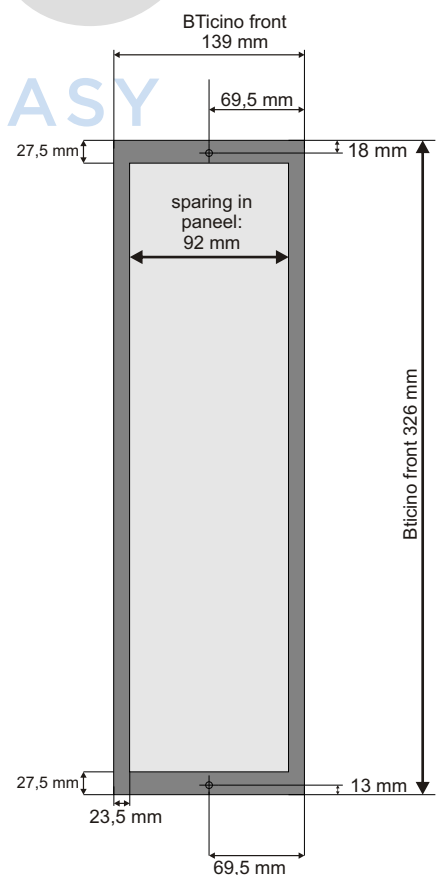

**Camera openingshoek**

**bovenaanzicht**

**grond**

Dit BTicino deurstation bestaat uit drie modules. Iedere module wordt in de houder geklikt. Het geheel kan ingebouwd worden in een paneel of in de muur met behulp van een inbouwdoos. De frontplaat zit dan op het paneel over de sparring heen en wordt niet ingebouwd. Zorg ervoor dat het deurstation niet nat kan worden aan de binnenkant.

nelec  
INTERCOM MADE EASY

Montage in paneel  
zonder inbouwdoos:  
2 gaten van 5 mm

benodigde diepte 44 mm

houder 3 modules

BTicino  
front  
326 mm

BTicino front 326 mm