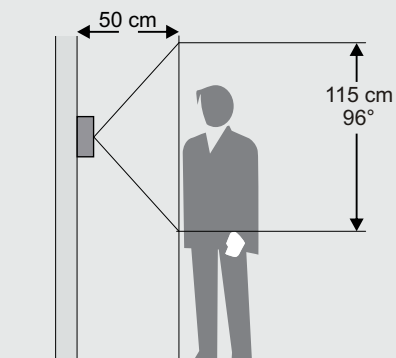

**Camera openingshoek**

**bovenaanzicht**

**grond**

Dit BTicino deurstation bestaat uit drie modules. Iedere module wordt in de houder geklikt. Het geheel kan ingebouwd worden in een paneel of in de muur met behulp van een inbouwdoos. De frontplaat zit dan op het paneel over de sparring heen en wordt niet ingebouwd. Zorg ervoor dat het deurstation niet nat kan worden aan de binnenkant.

nelec  
INTERCOM MADE EASY

Montage in paneel  
zonder inbouwdoos:  
2 gaten van 5 mm

benodigde diepte 44 mm

houder 3 modules

BTicino  
front  
326 mm

BTicino front 326 mm