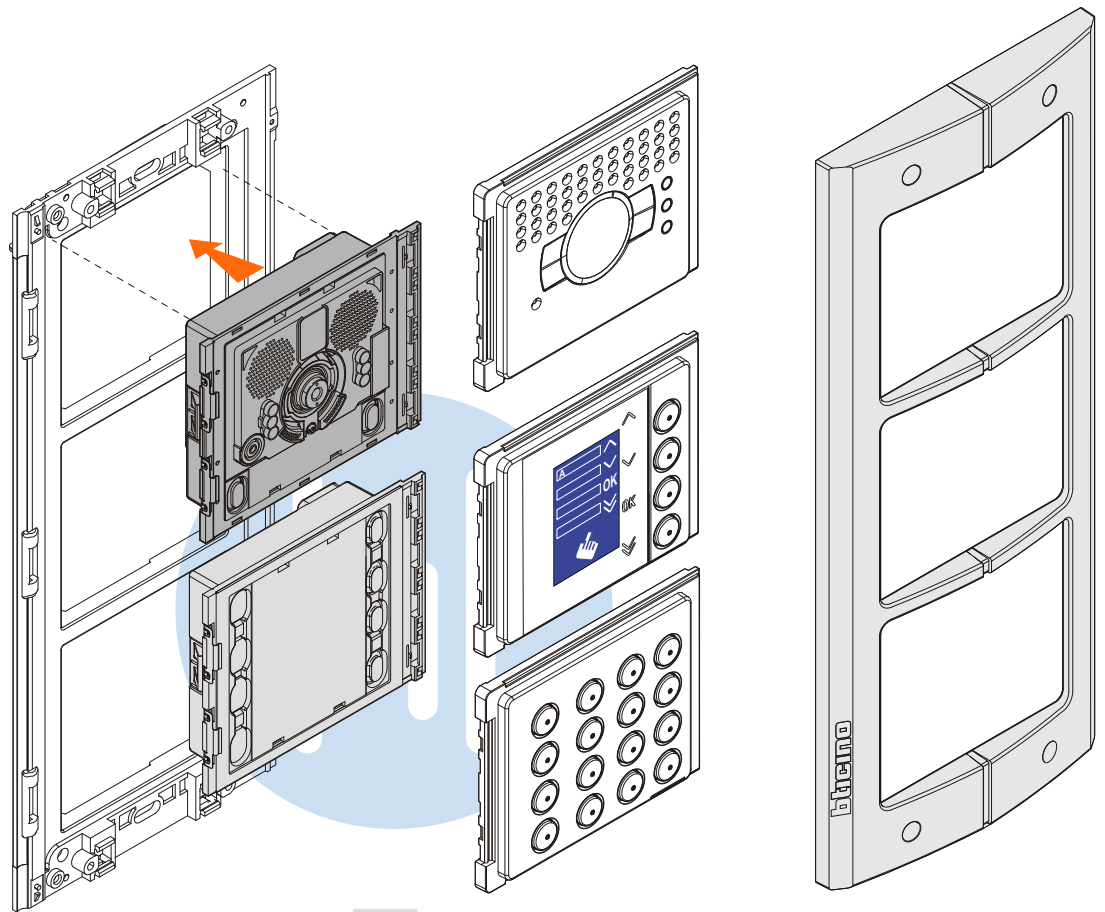

**Camera openingshoek**

**bovenaanzicht**

**grond**

Dit BTicino deurstation bestaat uit drie modules. Iedere module wordt in de houder geklikt. Het geheel kan ingebouwd worden in een paneel of in de muur met behulp van een inbouwdoos. De frontplaat zit dan op het paneel over de sparring heen en wordt niet ingebouwd. Zorg ervoor dat het deurstation niet nat kan worden aan de binnenkant.

nelec  
INTERCOM MADE EASY

Montage in paneel  
zonder inbouwdoos:  
2 gaten van 5 mm

benodigde diepte 44 mm

houder 3 modules

BTicino  
front  
326 mm

BTicino front 326 mm