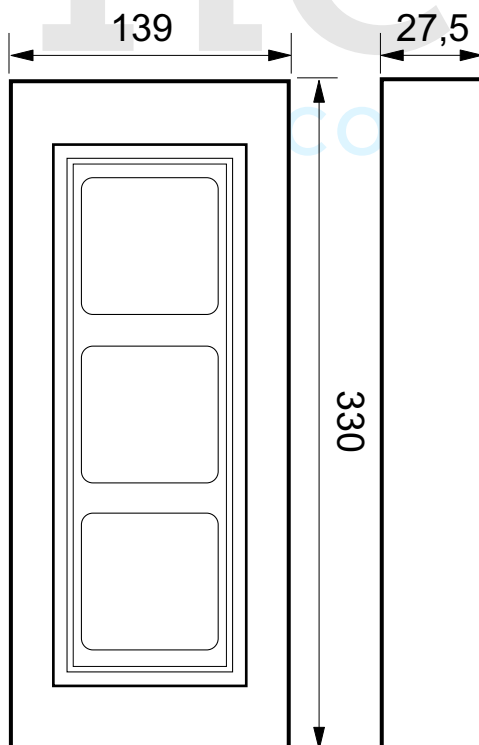

Inbouwdoos

Electronica-module

349140

RVS raam + houder

339213

Het raam steek 11 mm uit

electronica-module in RVS raam