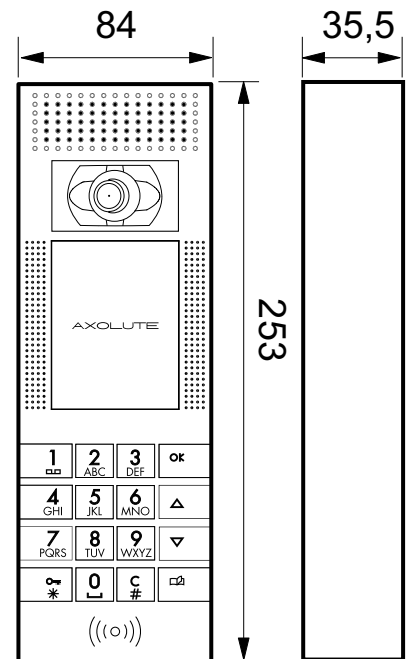

Inbouwdoos

Electronica-module

349140

RVS raam + houder

339213

Het raam steek 11 mm uit

electronica-module in RVS raam